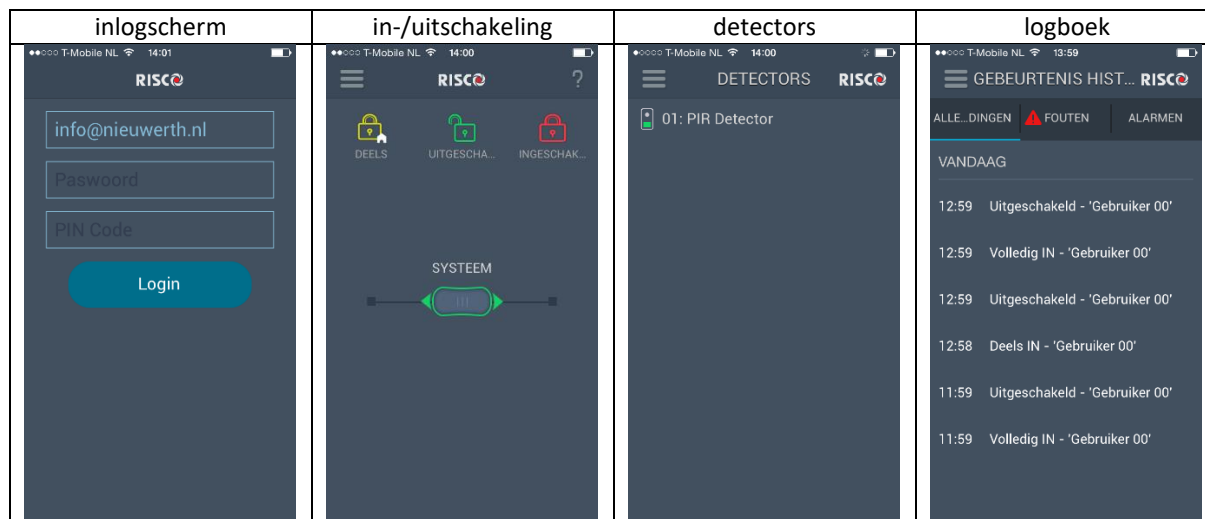

uw **S.I.S.** Alarmsysteem in gebruik

Bediening via (i)Risco app

LET OP

Om alarmmeldingen te kunnen krijgen is het belangrijk dat u pushberichten toestaat.

Bediening via bediendeel			
		inschakelen	code bediendeel
		deel inschakelen	
		+ code uitschakelen	
Bediening via keyfob			
		inschakelen	keyfob (afstandsbediening)
		deel inschakelen	
		uitschakelen	
Bediening via sms-bericht			
stuur een sms-bericht naar verkregen nummer	code + IN	inschakelen	
	code + UIT	uitschakelen	
	code + DEELS	deels inschakelen	
	code + STATUS	status	

Nieuwerth elektronica
Wolvenburg 11 - 2994 DK – Barendrecht
+31 (0)180 531 400 – (06) 4667 0417
www.SISalarm.nl – SISalarm@nieuwerth.nl
IBAN: NL53INGB0009396038
KvK 24308126 – btw nr NL127862705B01